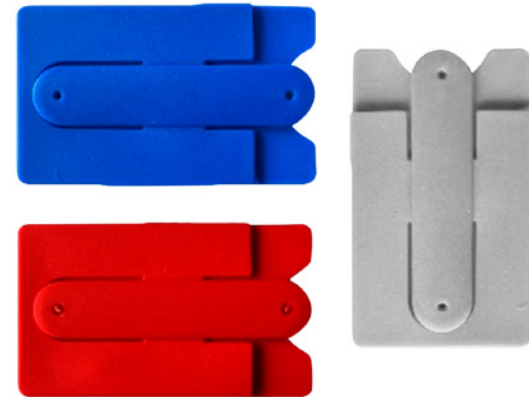

Memo clip media luna

GP-EU-TL-5004

Set escritorio grande

GP-EU-GPH-061

Set de escritorio

GP-EU-CL-3023

Set de escritorio pote

GP-EU-GSST-021M