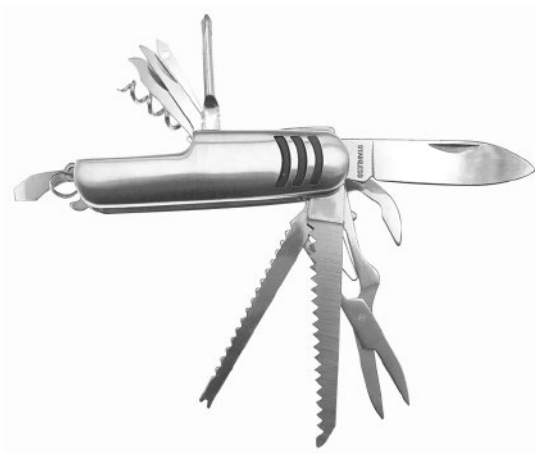

GP-PI-1707

**Set de vinos de bambú 4 pzas**

GP-WI-SL904

**Set de vino estuche de biocuero 4 pzas**

GP-WI-SL902

**Navaja 11 funciones**

GP-FA-FB-5002

**Set de vino Noarek 3 pzas**