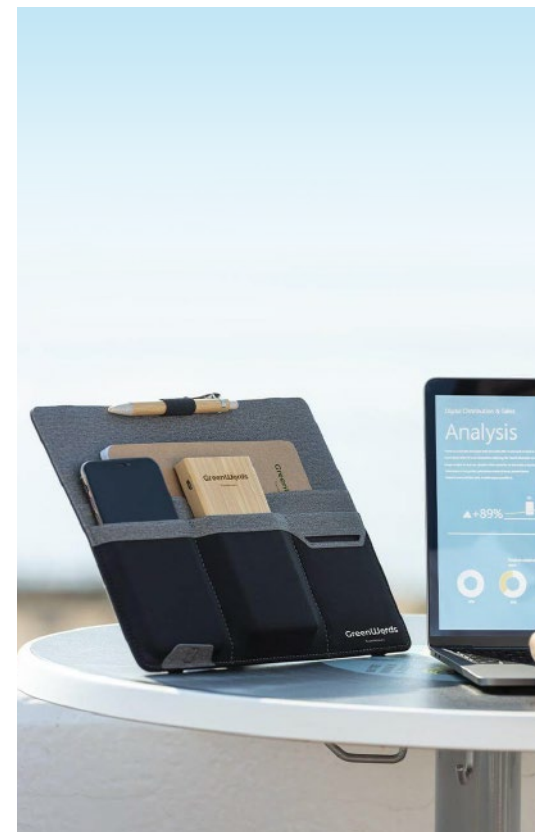

# LÍNEA PREMIUM

Productos:

Set parrillero, set de vino, mouse pad de cuero, power bank inalámbrico, Cuero (mochilas, neceser, bolsos, maletas, billeteras, agendas, libretas), lapiceros Parker, smartwatch, organizador inalámbrico, tomatodos metálicos, termos de acero inoxidable, mugs, mouse ergonómico, etc.