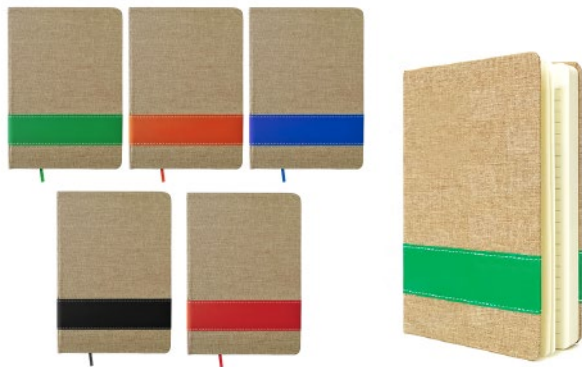

Libreta ecológica

GP-EU-HL-8619