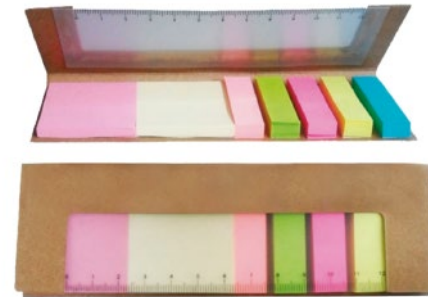

Porta post-It con regla

GP-EU-JC-766