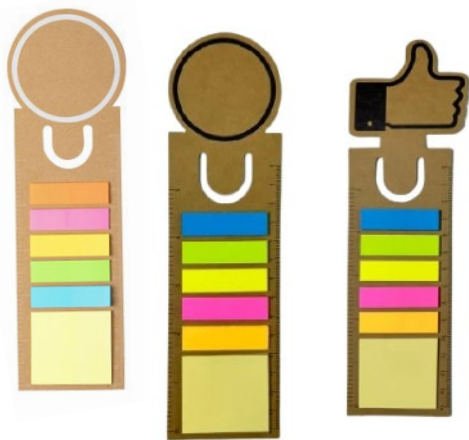

Separadores de libro con post-it

GP-WI-KS904 / CH2515