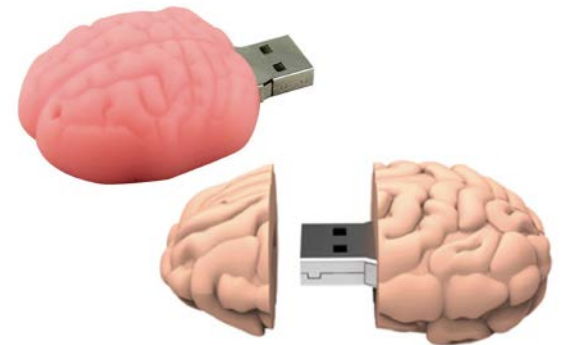

Memorias USB microinyectadas

Descripción: Memorias USB microinyectadas personalizadas con formas de órganos humanos y elementos anatómicos. Ideal para la industria médica, farmacéutica o educativa.

Colores: ● ● ● ● ● ● ● ● ●

USB DIENTE MOLAR

USB ESPERMATOZOIDE

USB PULMONES

USB ESTÓMAGO

USB HÍGADO

USB PÁNCREAS

USB TÓRAX / COLUMNA

USB CEREBRO

USB RIÑÓN

USB CORAZÓN ANATÓMICO

USB CORAZÓN CON ARTERIAS

Memorias USB microinyectadas

Descripción: Memorias USB microinyectadas personalizadas con formas de botellas, frascos o productos relacionado a su marca. Ideal para la industria médica, farmacéutica o educativa.