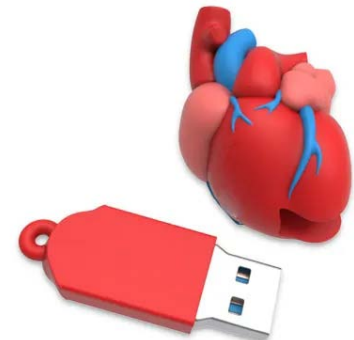

Memorias USB microinyectadas

Descripción: Memorias USB microinyectadas personalizadas con formas de órganos humanos y elementos anatómicos. Ideal para la industria médica, farmacéutica o educativa.

Colores: ● ● ● ● ● ● ● ● ●

USB DIENTE MOLAR

USB ESPERMATOZOIDE

USB PULMONES

USB ESTÓMAGO

USB HÍGADO

USB PÁNCREAS

USB TÓRAX / COLUMNA

USB CEREBRO

USB RIÑÓN

USB CORAZÓN ANATÓMICO

USB CORAZÓN CON ARTERIAS

Memorias USB microinyectadas

Descripción: Memorias USB microinyectadas personalizadas con formas de botellas, frascos o productos relacionado a su marca. Ideal para la industria médica, farmacéutica o educativa.