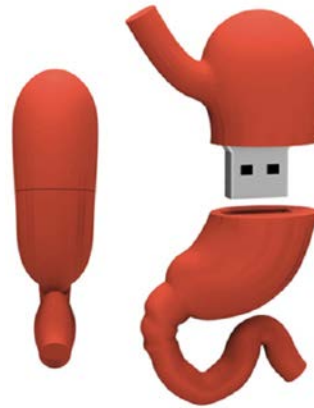

USB ESTÓMAGO